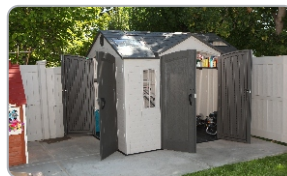

ПРОСТОЙ УХОД

Не нуждается в регулярном техническом обслуживании. Не нужно красить. Легко моется

ПРОСТОЙ УХОД

УДОБСТВО

КРАСОТА

МОБИЛЬНОСТЬ

ДОЛГОВЕЧНОСТЬ

ПРОЧНОСТЬ

МОЖНО ИСПОЛЬЗОВАТЬ ДЛЯ КОММЕРЧЕСКИХ ЦЕЛЕЙ

60001