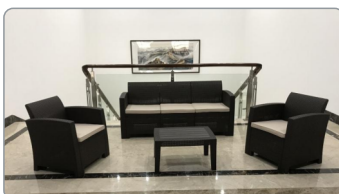

Важно! Цвет на фото или на экране компьютера может отличаться от фактического!

МЕБЕЛЬ ПОДХОДИТ ДЛЯ КОММЕРЧЕСКОГО ИСПОЛЬЗОВАНИЯ